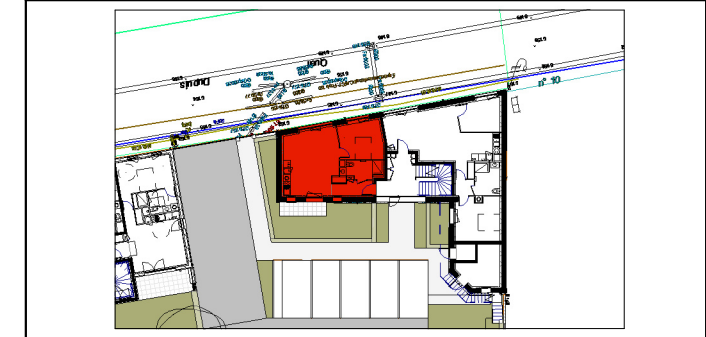

LES
APPARTEMENTS
DE LA
République
Avenue de la République - 02400 CHATEAU-THIERRY

PLAN DE VENTE

BATIMENT	N°LOGEMENT	TYPE	NIVEAU
F	F002	T2	RDC

TABLEAU DES SURFACES

entrée	4.23 m ²
séjour/cuisine	25.74 m ²
chambre	11.72 m ²
pl	0.64 m ²
sde/wc	5.01 m ²
	47.34 m ²
terrasse	4.80 m ²
jardin	36.32 m ²
	41.12 m ²

INDICE 0 14/10/2022

NOTA : Des modifications sont susceptibles d'être apportés à ce plan en fonction des nécessités administratives et/ou techniques de la réalisation en ce qui concerne notamment les dimensions libres. Les surfaces indiquées sont approximatives. Les pentes, dénivelés, talus, soutènement, encochements, etc... ne sont pas figurés. Les retombés, soffites, faux plafond, ainsi que l'emplacement des équipements ou de la végétation ne sont pas tous figurés ou le sont à titre indicatif. Les surfaces habitables sont conformes au Décret de 23 mai 1997 (art. 111-2).