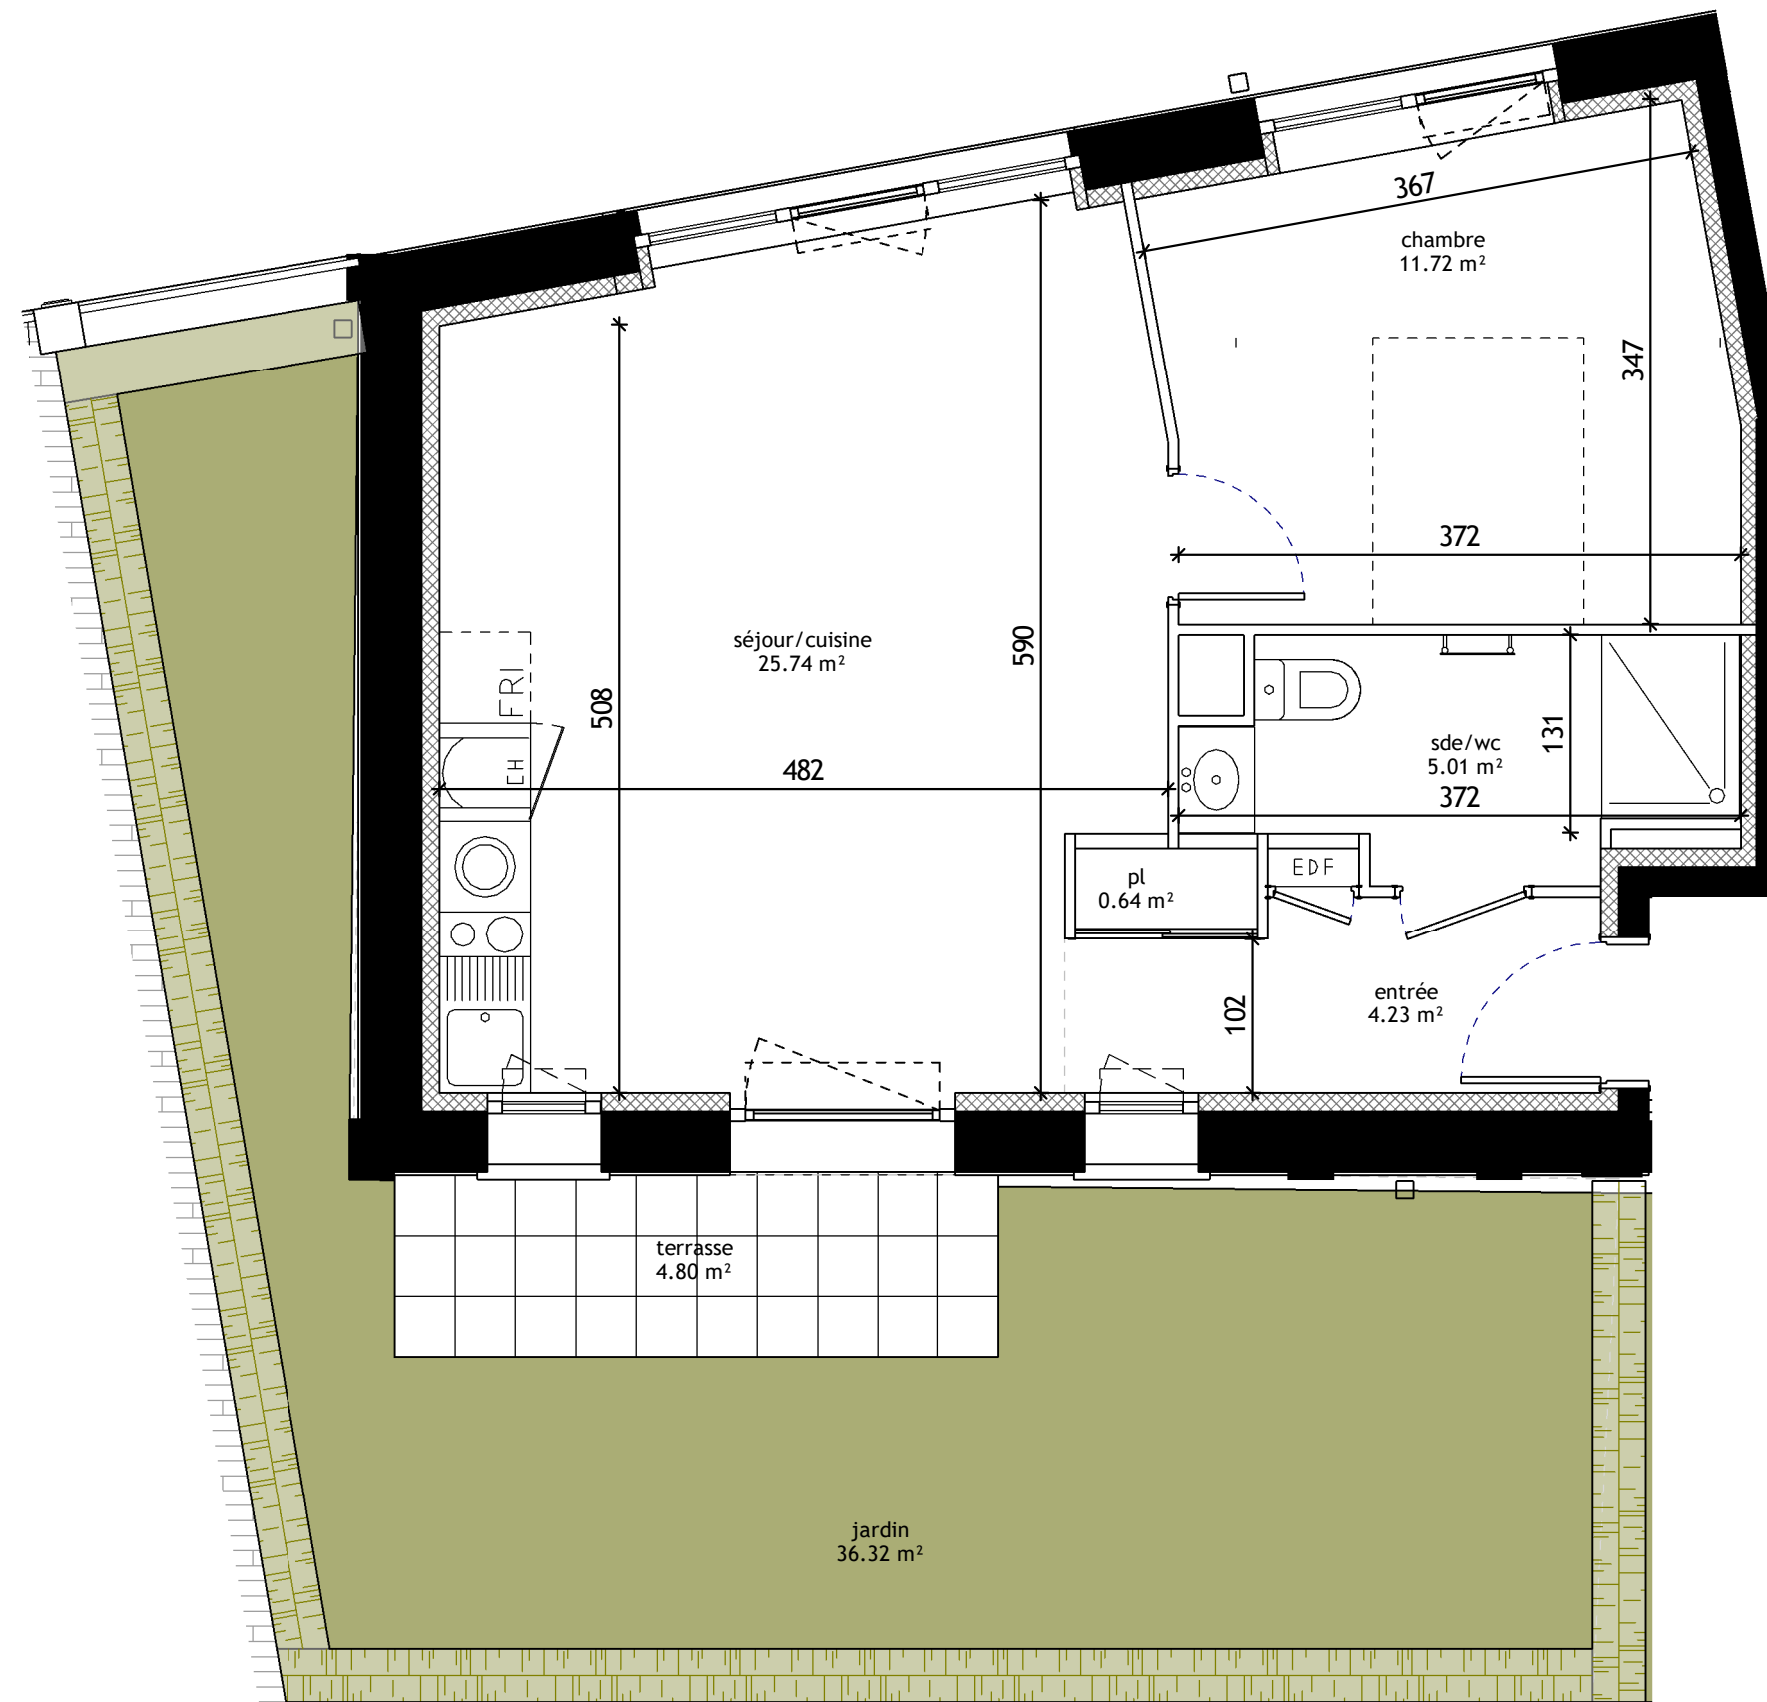

LES
APPARTEMENTS
DE LA
République
Avenue de la République - 02400 CHATEAU-THIERRY

PLAN DE VENTE

BATIMENT	N°LOGEMENT	TYPE	NIVEAU
F	F002	T2	RDC

TABLEAU DES SURFACES

entrée	4.23 m ²
séjour/cuisine	25.74 m ²
chambre	11.72 m ²
pl	0.64 m ²
sde/wc	5.01 m ²
	47.34 m ²
terrasse	4.80 m ²
jardin	36.32 m ²
	41.12 m ²

INDICE 0 14/10/2022

NOTA : Des modifications sont susceptibles d'être apportés à ce plan en fonction des nécessités administratives et/ou techniques de la réalisation en ce qui concerne notamment les dimensions libres. Les surfaces indiquées sont approximatives. Les pentes, dénivelés, talus, soutènement, encochements, etc... ne sont pas figurés. Les retombés, soffites, faux plafond, ainsi que l'emplacement des équipements ou de la végétation ne sont pas tous figurés ou le sont à titre indicatif. Les surfaces habitables sont conformes au Décret de 23 mai 1997 (art. 111-2).