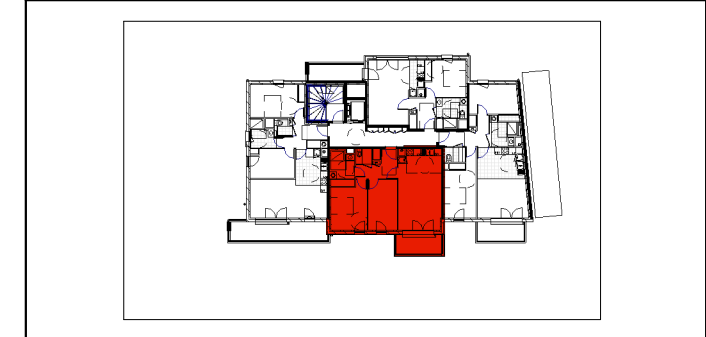

LES
APPARTEMENTS
DE LA
République
Avenue de la République - 02400 CHATEAU-THIERRY

PLAN DE VENTE

BATIMENT	N°LOGEMENT	TYPE	NIVEAU
E	E203	T3	R+2

TABLEAU DES SURFACES

entrée+pl.	6.91 m ²
séjour/cuis.	25.32 m ²
ch.1+pl.	13.41 m ²
ch.2	10.98 m ²
sdb	4.87 m ²
wc	1.89 m ²
63.38 m²	
balcon	6.40 m ²
6.40 m²	

INDICE 0	14/10/2022
----------	------------

NOTA : Des modifications sont susceptibles d'être apportés à ce plan en fonction des nécessités administratives et/ou techniques de la réalisation en ce qui concerne notamment les dimensions libres. Les surfaces indiquées sont approximatives. Les pentes, dénivelés, talus, soutènement, encochements, etc... ne sont pas figurés. Les retombés, soffites, faux plafond, ainsi que l'emplacement des équipements ou de la végétation ne sont pas tous figurés ou le sont à titre indicatif. Les surfaces habitables sont conformes au Décret de 23 mai 1997 (art. 111-2).