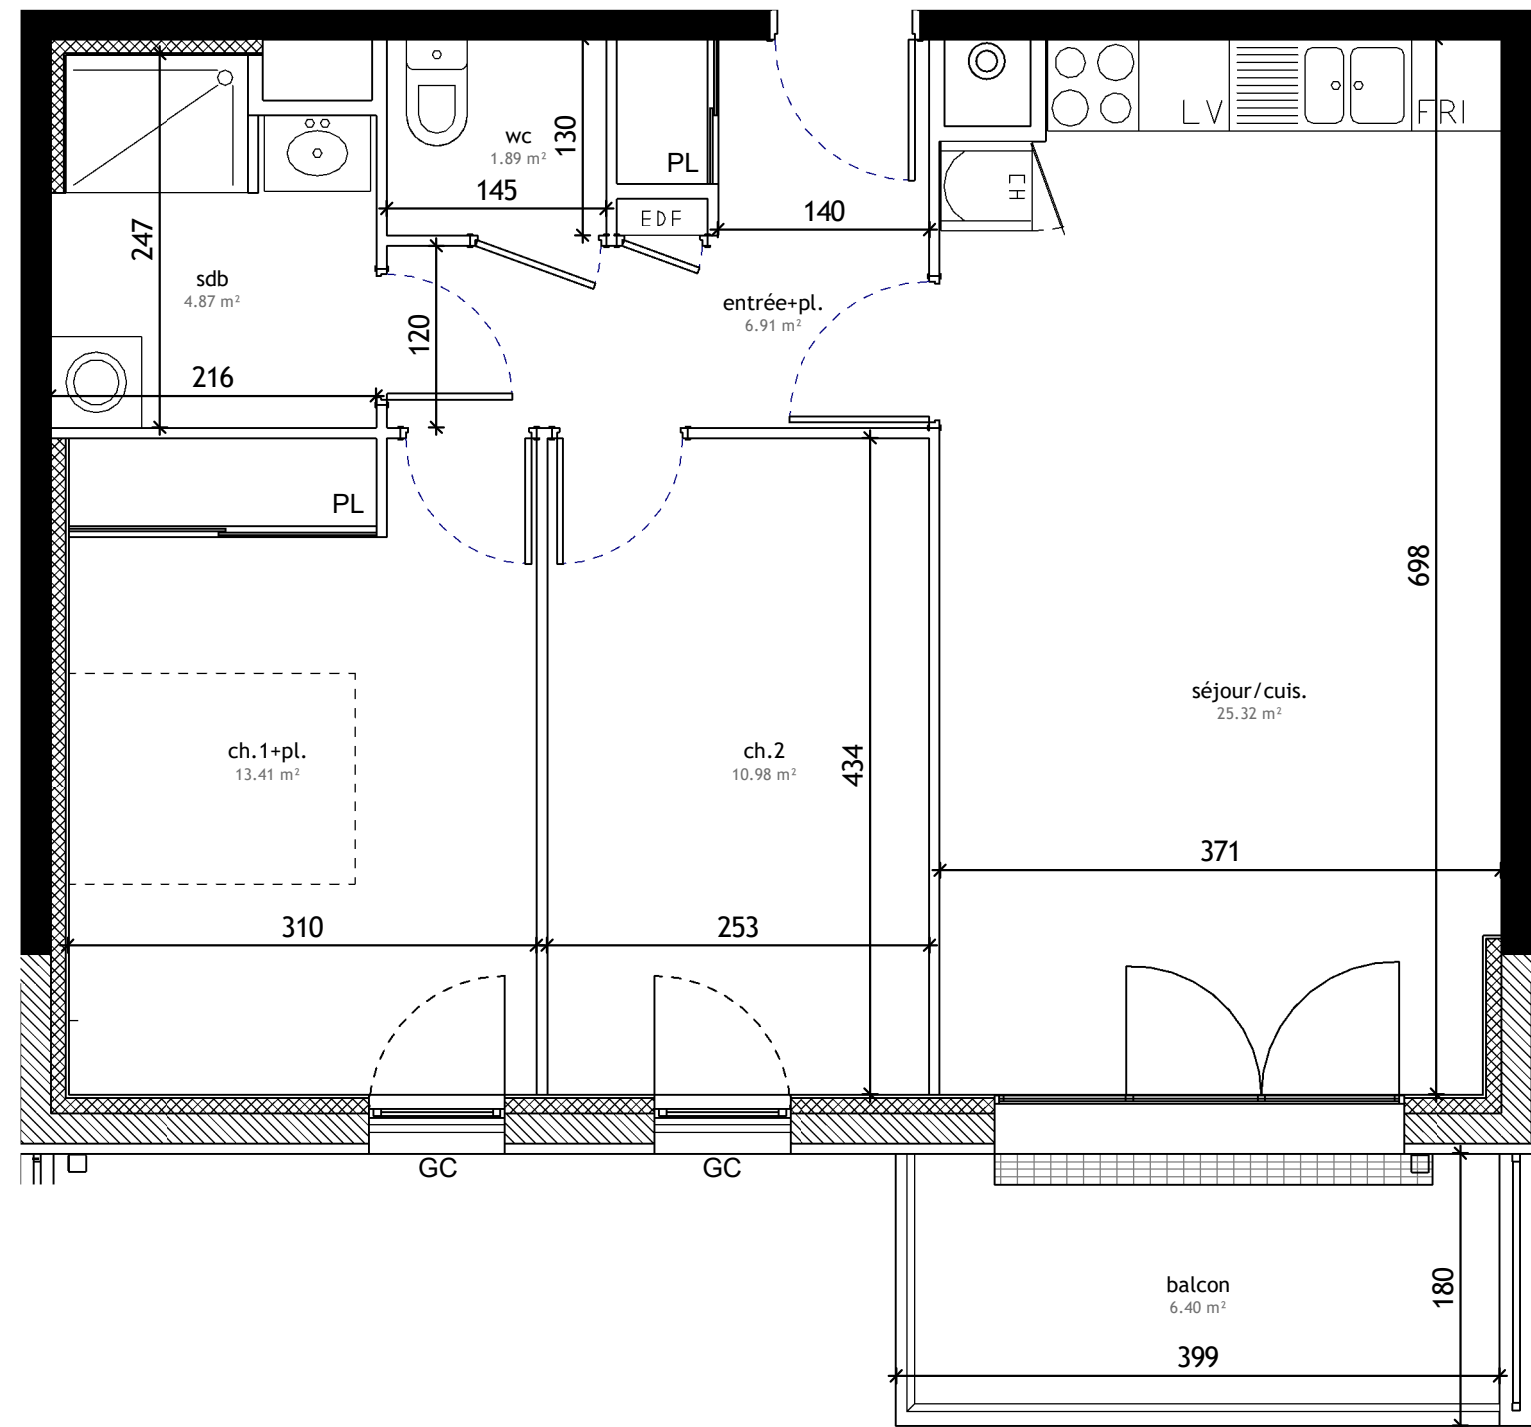

LES
APPARTEMENTS
DE LA
République
Avenue de la République - 02400 CHATEAU-THIERRY

PLAN DE VENTE

BATIMENT	N°LOGEMENT	TYPE	NIVEAU
E	E203	T3	R+2

TABLEAU DES SURFACES

entrée+pl.	6.91 m ²
séjour/cuis.	25.32 m ²
ch.1+pl.	13.41 m ²
ch.2	10.98 m ²
sdb	4.87 m ²
wc	1.89 m ²
63.38 m²	
balcon	6.40 m ²
6.40 m²	

INDICE 0	14/10/2022
----------	------------

NOTA : Des modifications sont susceptibles d'être apportés à ce plan en fonction des nécessités administratives et/ou techniques de la réalisation en ce qui concerne notamment les dimensions libres. Les surfaces indiquées sont approximatives. Les pentes, dénivelés, talus, soutènement, encochements, etc... ne sont pas figurés. Les retombés, soffites, faux plafond, ainsi que l'emplacement des équipements ou de la végétation ne sont pas tous figurés ou le sont à titre indicatif. Les surfaces habitables sont conformes au Décret de 23 mai 1997 (art. 111-2).