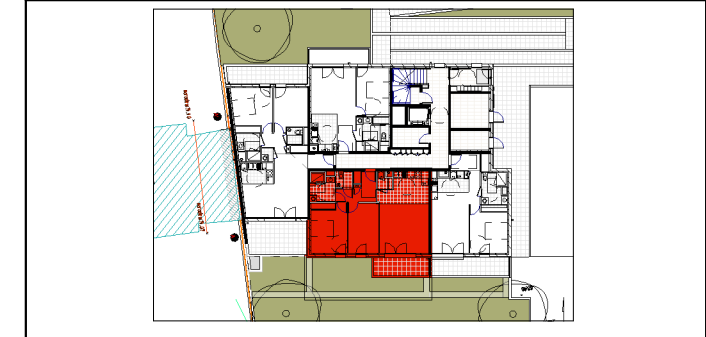

LES
APPARTEMENTS
DE LA
République
Avenue de la République - 02400 CHATEAU-THIERRY

PLAN DE VENTE

BATIMENT	N°LOGEMENT	TYPE	NIVEAU
D	D002	T3	RDC

TABLEAU DES SURFACES

entrée+pl.	6.79 m ²
séjour/cuis.	27.92 m ²
ch.1	13.25 m ²
ch.2	11.27 m ²
sde	5.14 m ²
wc	2.03 m ²
cellier	1.62 m ²
	68.02 m ²
terrasse	8.75 m ²
jardin	27.52 m ²
	36.27 m ²

INDICE 0 14/10/2022

NOTA : Des modifications sont susceptibles d'être apportées à ce plan en fonction des nécessités administratives et/ou techniques de la réalisation en ce qui concerne notamment les dimensions libres. Les surfaces indiquées sont approximatives. Les pentes, dénivelés, talus, soutènement, encochements, etc... ne sont pas figurés. Les retombés, soffites, faux plafond, ainsi que l'emplacement des équipements ou de la végétation ne sont pas tous figurés ou le sont à titre indicatif. Les surfaces habitables sont conformes au Décret de 23 mai 1997 (art. 111-2).