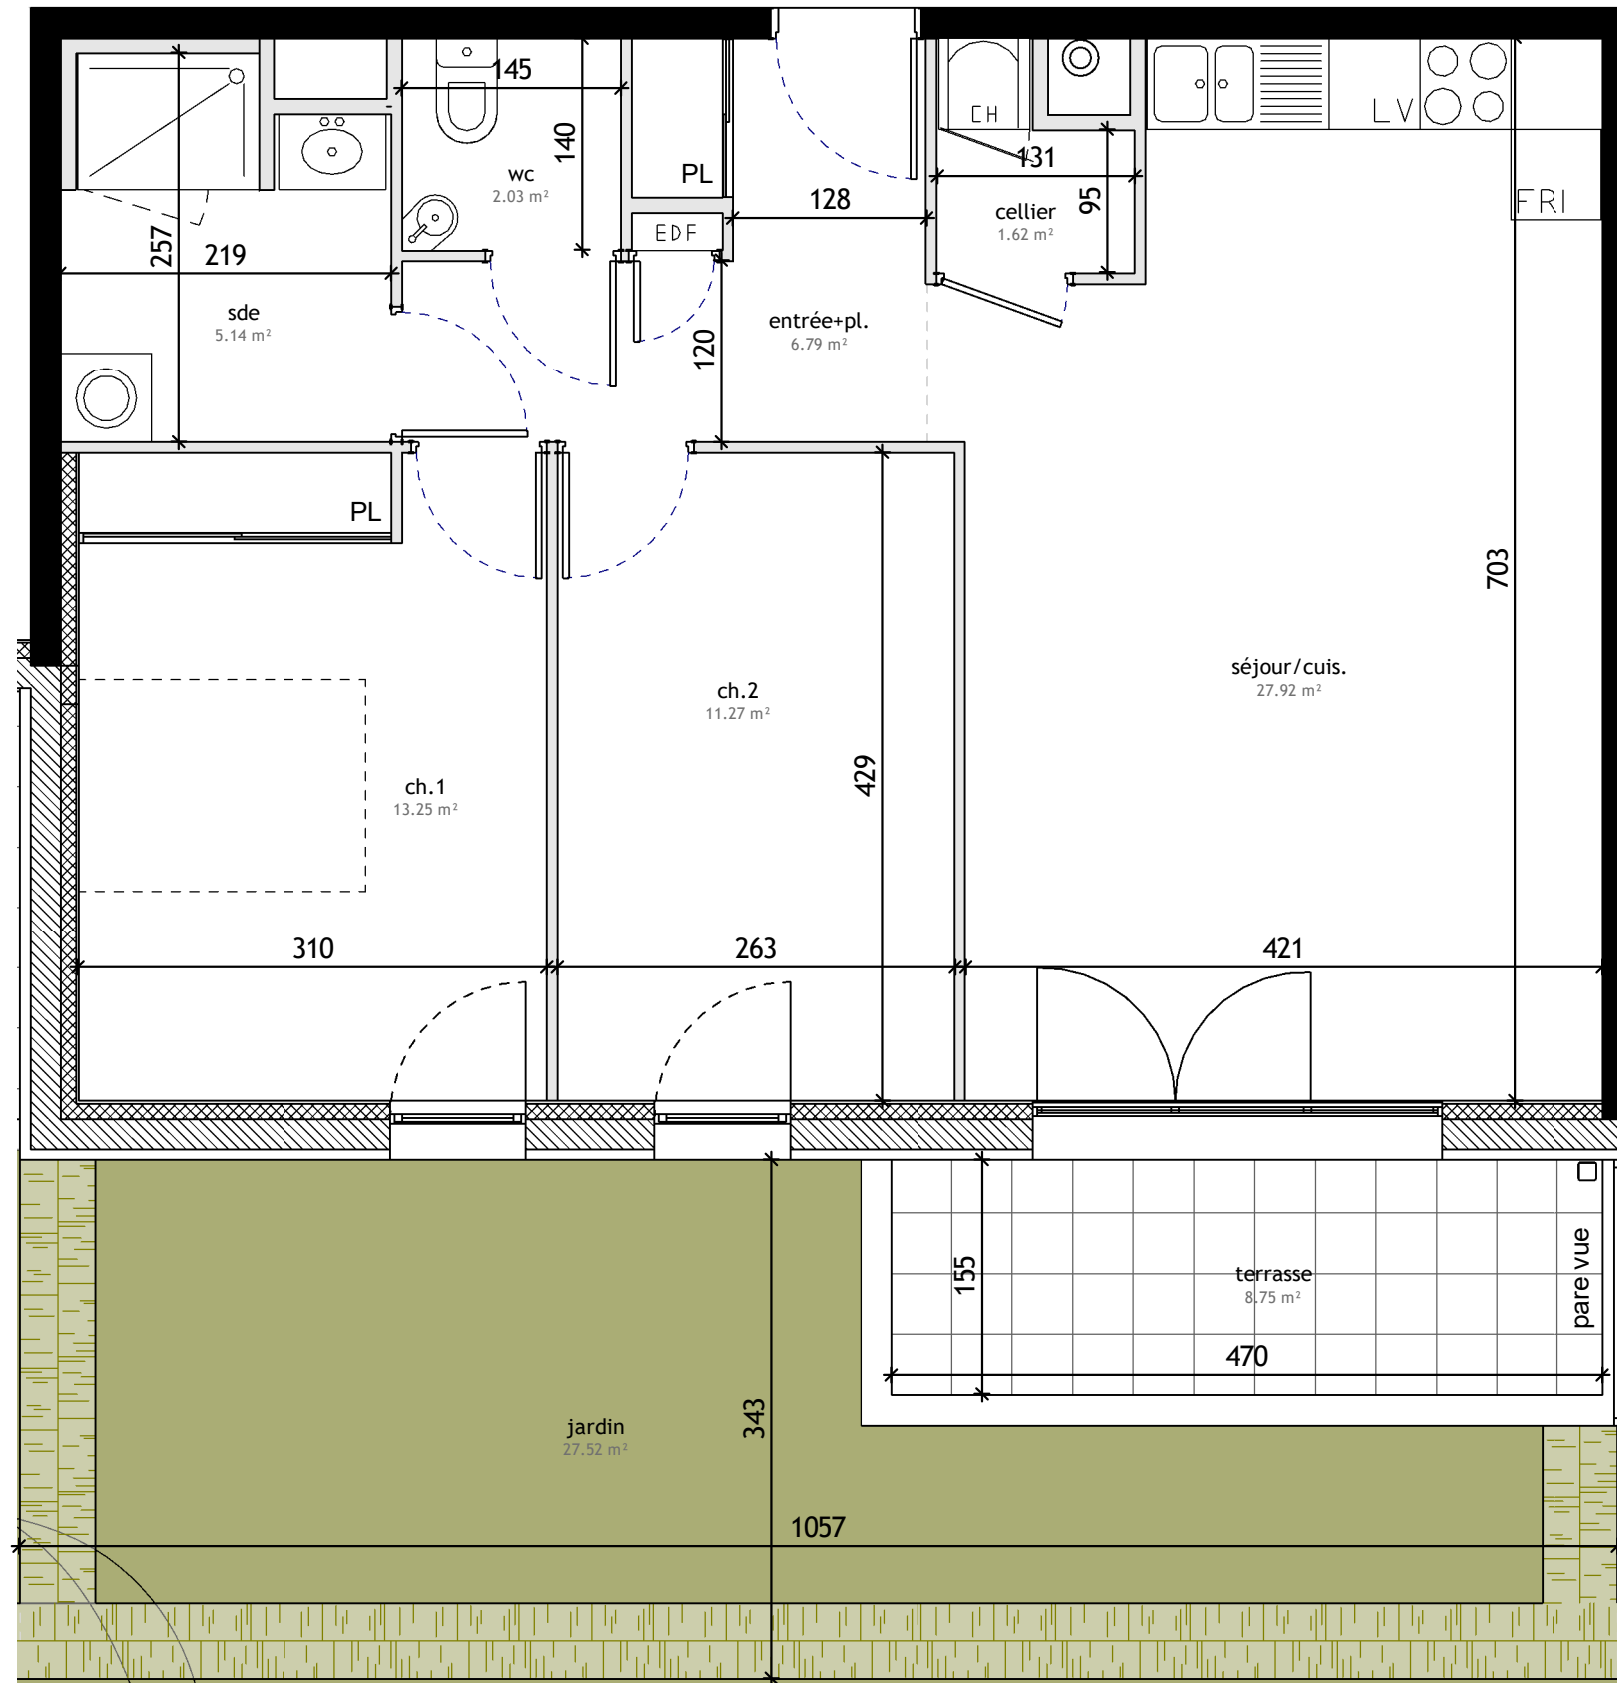

LES
APPARTEMENTS
DE LA
République
Avenue de la République - 02400 CHATEAU-THIERRY

PLAN DE VENTE

BATIMENT	N°LOGEMENT	TYPE	NIVEAU
D	D002	T3	RDC

TABLEAU DES SURFACES

entrée+pl.	6.79 m ²
séjour/cuis.	27.92 m ²
ch.1	13.25 m ²
ch.2	11.27 m ²
sde	5.14 m ²
wc	2.03 m ²
cellier	1.62 m ²
	68.02 m ²
terrasse	8.75 m ²
jardin	27.52 m ²
	36.27 m ²

INDICE 0 14/10/2022

NOTA : Des modifications sont susceptibles d'être apportées à ce plan en fonction des nécessités administratives et/ou techniques de la réalisation en ce qui concerne notamment les dimensions libres. Les surfaces indiquées sont approximatives. Les pentes, dénivelés, talus, soutènement, encochements, etc... ne sont pas figurés. Les retombés, soffites, faux plafond, ainsi que l'emplacement des équipements ou de la végétation ne sont pas tous figurés ou le sont à titre indicatif. Les surfaces habitables sont conformes au Décret de 23 mai 1997 (art. 111-2).