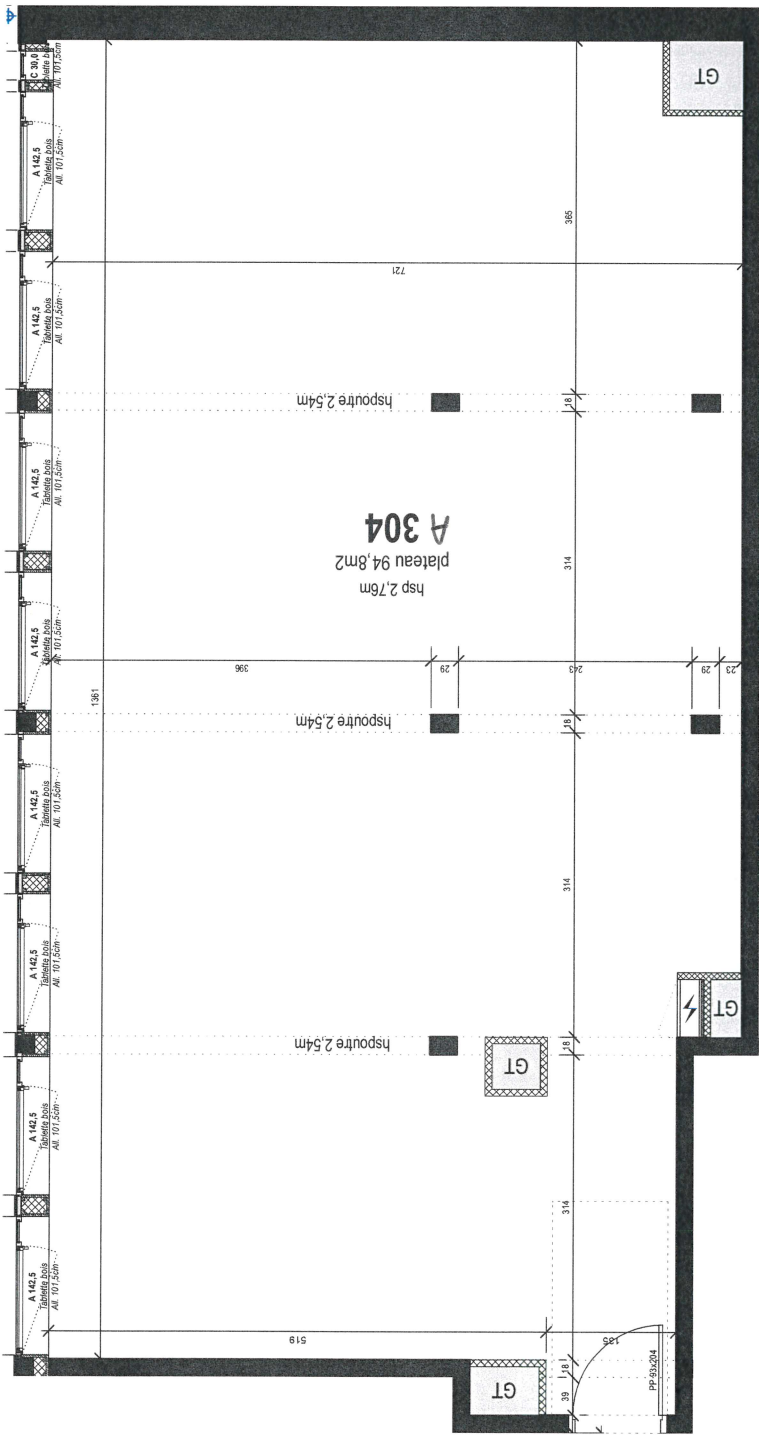

Appartement	Type	Niveau
A 304	T3	R+3

SURFACES	
Plateau	94,8 m ²
Total	94,8m²

Residence
Construction de 25 logements
- rue Gervaise - 08000 Charleville-Mézières -

Sas 5 Gervaise
21, rue du barbâtre - 51100 Reims

NOTA : Ce document n'est pas contractuel, des modifications sont susceptibles d'être apportées en fonction des nécessités techniques et administratives de la réalisation, tant en ce qui concerne les dimensions lites que les appareillages électriques et les réseaux divers. Les surfaces sont approximatives, les retables, les faux plafonds, soffits et équipements saillants sont figurés à titre indicatif. Les canalisations ne sont pas figurées. La végétation n'est pas contractuelle.