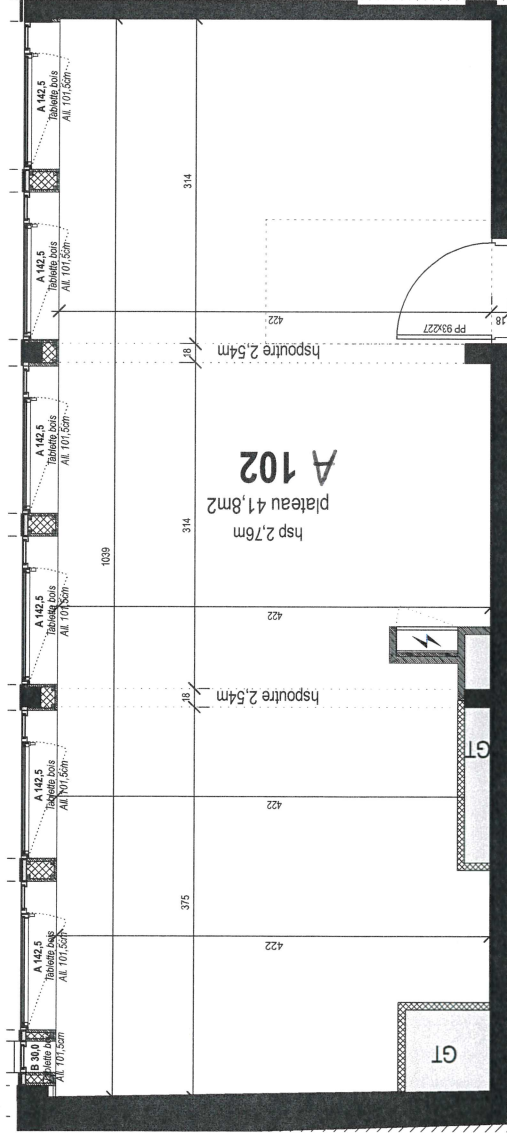

NOTA : Ce document n'est pas contractuel, des modifications sont susceptibles d'être apportées en fonction des nécessités techniques et administratives de la réalisation, tant en ce qui concerne les dimensions litées que les appareillages électriques et les réseaux divers. Les surfaces sont approximatifs, les recoins, les faux plafonds, sorties et équipements sanitaires sont figurés à titre indicatif. Les canalisations ne sont pas figurées. La végétation n'est pas contractuelle.

blp
ARCHITECTURE
PATRIOTIQUE
URBANISME

08 septembre 2022

indice
A

Appartement	Type	Niveau
A 102	T1	R+1

SURFACES	
Plateau	41,8 m2
Total	41,8 m2

Construction de 25 logements
- rue Gerlaise - 08000 Charleville-Mazières -