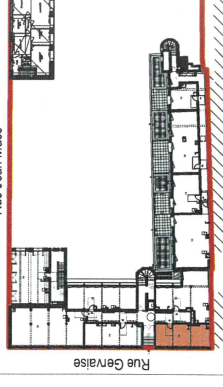

NOTA : Ce document n'est pas contractuel, des modifications sont susceptibles d'être apportées en fonction des nécessités techniques et administratives de la réalisation, tant en ce qui concerne les dimensions litées que les appareillages électriques et les réseaux divers. Les surfaces sont approximatifs, les recoins, les faux plafonds, sorties et équipements sanitaires sont figurés à titre indicatif. Les canalisations ne sont pas figurées. La végétation n'est pas contractuelle.

blp
ARCHITECTURE
PATRIOTIQUE
URBANISME

08 septembre 2022

indice
A

Appartement	Type	Niveau
A 102	T1	R+1

SURFACES	
Plateau	41,8 m2
Total	41,8 m2

Construction de 25 logements
- rue Gerlaise - 08000 Charleville-Mazières -