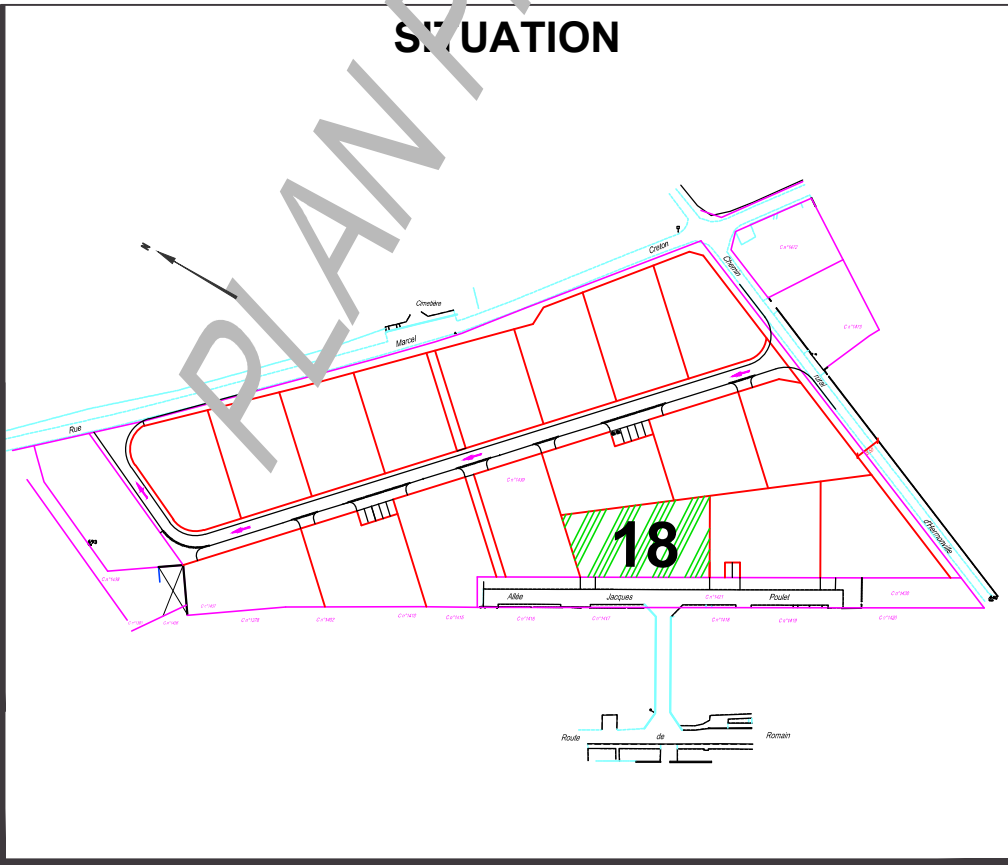

PLAN DE VENTE
LOT N°18

Section C, N°
Superficie réelle : m²
Superficie Plancher : 275 m²

OBSERVATIONS :
L'emplacement des réseaux est à titre indicatif (correspond au plan projet)

RÉFÉRENCES
N° AFFAIRE : 180675
RÉF. / RESP. : AD/VC
DATE : /12/2019