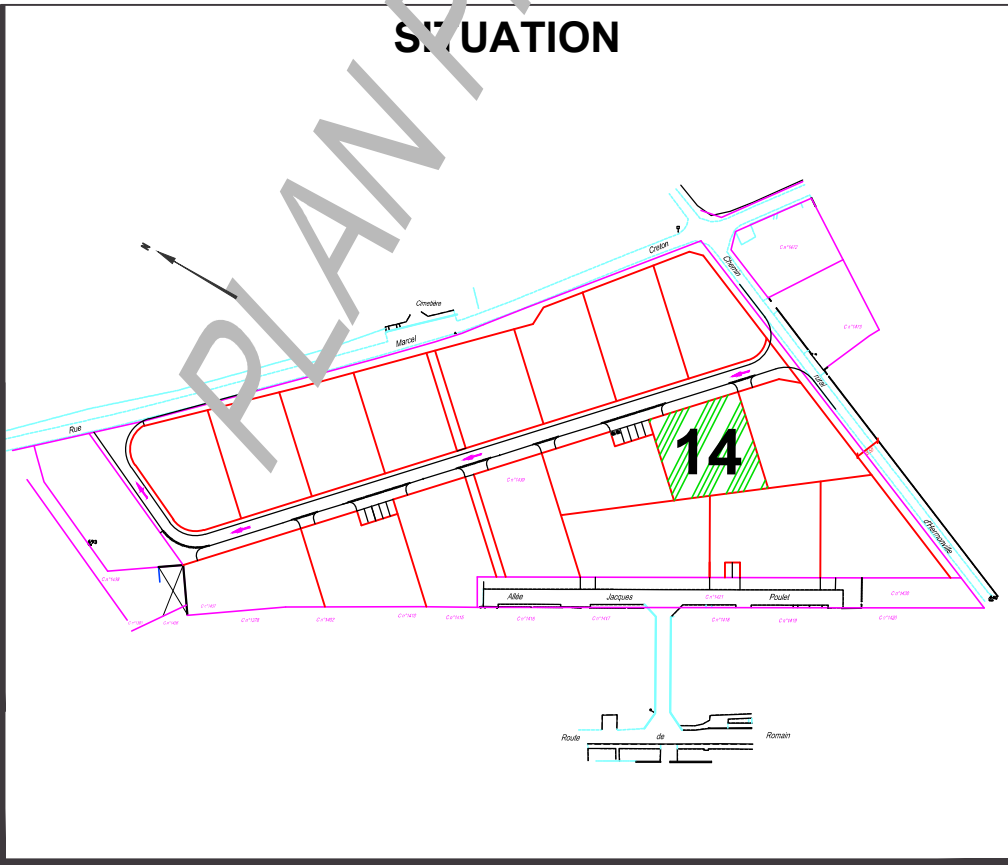

PLAN DE VENTE
LOT N°14

Section C, N
Superficie réelle : m²
Superficie Plancher : 275 m²

OBSERVATIONS :
L'emplacement des réseaux est à titre indicatif (correspond au plan projet)

RÉFÉRENCES
N° AFFAIRE : 180675
RÉF. / RESP. : AD/VC
DATE : /12/2019