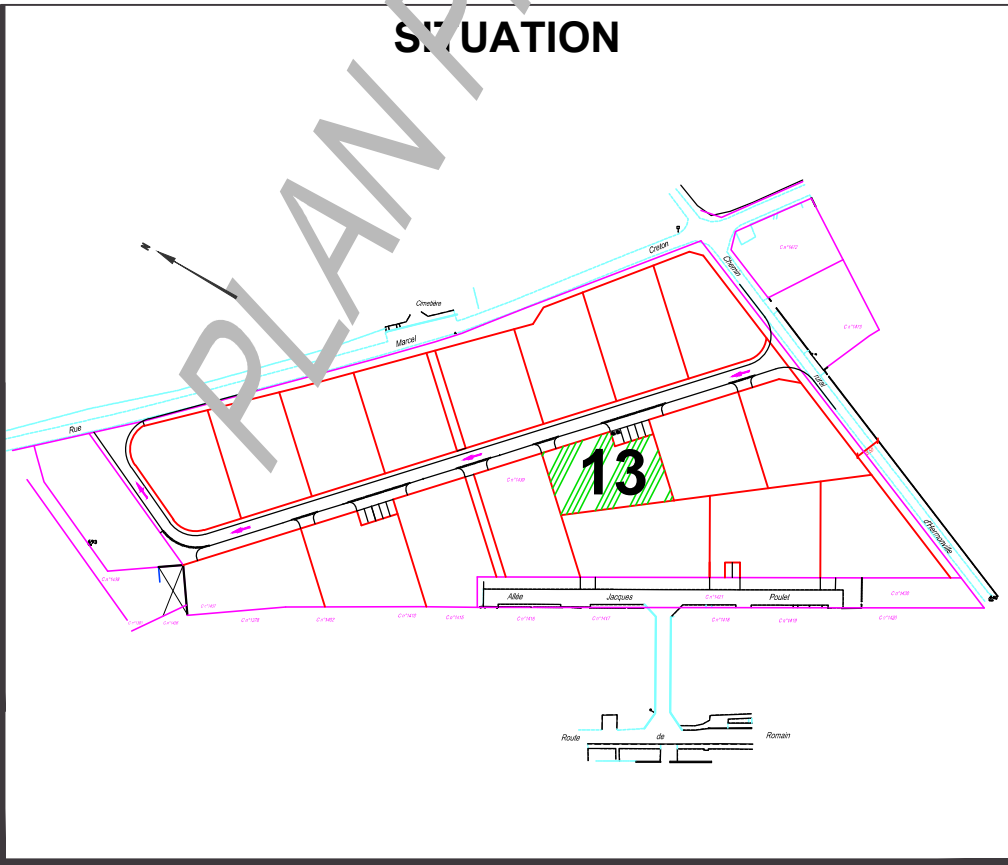

PLAN DE VENTE
LOT N°13

Section C, N
Superficie réelle : m²
Superficie Plancher : 275 m²

OBSERVATIONS :
L'emplacement des réseaux est à titre indicatif (correspond au plan projet)

RÉFÉRENCES
N° AFFAIRE : 180675
RÉF. / RESP. : AD/VC
DATE : /12/2019