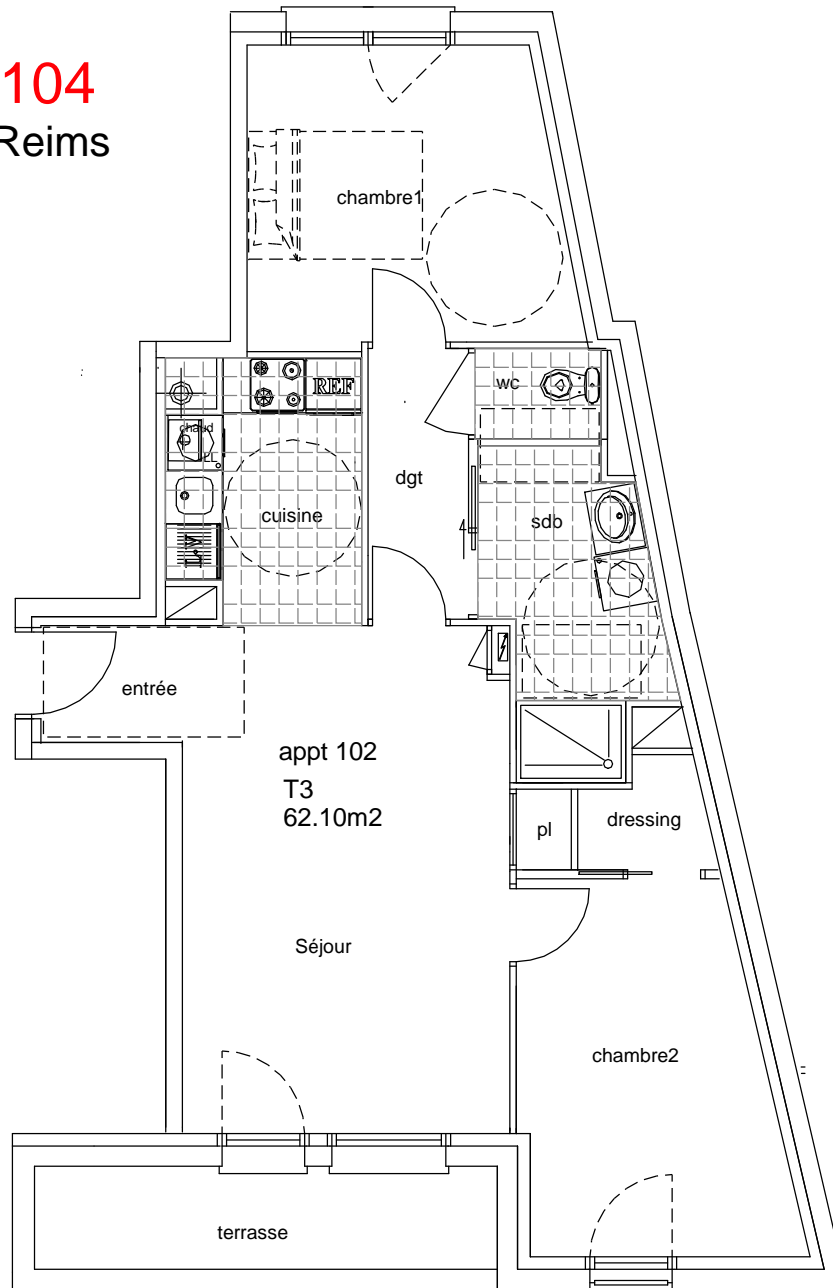

RESIDENCE : **LE 104**
 104 avenue de laon. 51100 Reims

NOTA: document non contractuel.
 Tout en conservant les caractéristiques du plan, des modifications sont susceptibles d'être apportées à ce plan en fonction des nécessités techniques de réalisation tant en ce qui concerne les dimensions que les équipements
 Les surfaces indiquées sont approximatives .Les retombées de poutres,faux-plafonds,canalisations et radiateurs ne sont pas indiqués.

RM IMMO

21, rue du barbâtre
 51100 REIMS
 06.60.92.18.39
 06.60.92.18.36
 www.rmimmo.com

SURFACES HABITABLES
 sept 2017 - modifié fevr 2018
 MAJ mars 2019

102 Type 3	1er étage
Séjour	21.90
Cuisine	5.60
Dégagement	3.20
chambre 1	11.20
chambre 2	11.00
salle de bain	5.90
wc	1.30
placard	0.50
dressing	1.50
TOTAL surface hab	62.10m2
terrasse	5.80m2

Plan de localisation